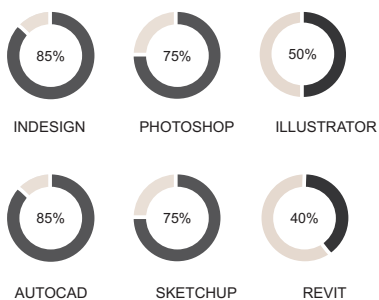

LUCIE FARDOUET

Titulaire d'un diplôme d'Etat en architecture à l'ENSA de Paris-la-villette (ENSAPLV) _ 24 ans

CONTACT

📍 3 rue Affre 75018 PARIS

✉️ fardouet.lucie@gmail.com

📞 +33 7 68 27 57 49

DIPLÔMES ET FORMATION

LOGICIELS

LANGUES

EXPÉRIENCES PROFESSIONNELLES

- **UNE ECOLE POUR GUAYAS - STAGE CHANTIER - EQUATEUR**
  2017
  - Chantier de 8 semaines en Equateur, construction d'une école primaire en parpaings, charpente bois.
  - Association humanitaire à l'initiative des étudiants de l'ENSAPLV.
- **ENCADENA ARQUITECTURA - STAGE AGENCE - CORDOBA**
  2018
  - Première expérience de 4 semaines en studio d'architecture, réalisé en Andalousie (Cordoba)
  - Introduction à la réhabilitation de maisons individuelles traditionnelles andalouses.
- **BELGRADE STUDIO - STAGE AGENCE - VALENCIA, ESPAGNE**
  2020
  - Expérience de 5 mois en agence valencienne.
  - Gestion de projets de réhabilitation de logements.
  - Approche des aspects juridiques et techniques du logement individuel.
- **CRAFT ARCHITECTES - STAGE AGENCE - PARIS 11ÈME**
  2021
  - Expérience de 5 mois en agence parisienne.
  - Missions de remise au normes accessibilité ERP des lycées franciliens.
  - Approche pragmatique et administrative des phases de projet. Découverte du suivi de chantier.
- **MOOC CONSTRUIRE EN TERRE CRUE - AMÀCO**
  2022
  Séminaire sur plateforme MOOC bâtiments durables

EXPÉRIENCES DIVERSES