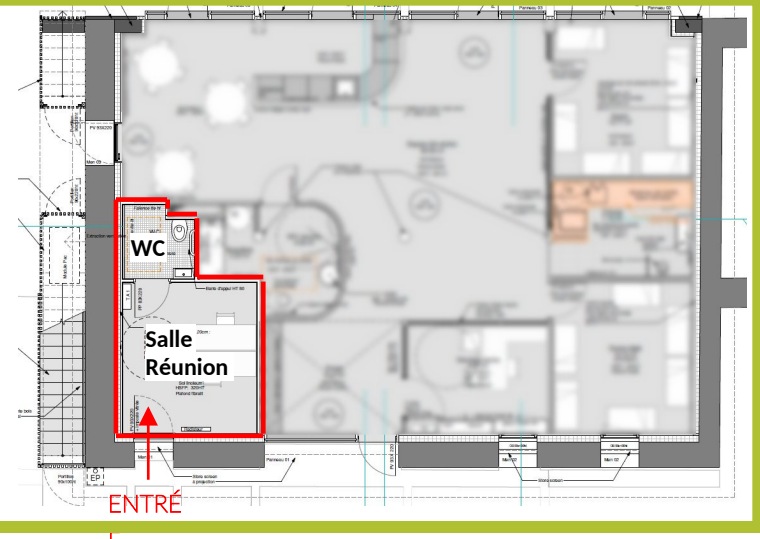

Bienvenue à Herbeys !

ETAGE

Surface : 122 m²

Espace de bureau sans cloisons, totalement aménageable selon vos besoins. Espace agréable, accessible depuis un escalier, lumineux avec vue sur le château,

RDC

Surface optionnelle : 15 m²

Salle de réunion indépendante accessible de l'extérieur. Idéale pour recevoir des clients, des fournisseurs ou des collaborateurs. (11,59 m²)
Des toilettes sont adossées à cette salle. (2,79 m²)